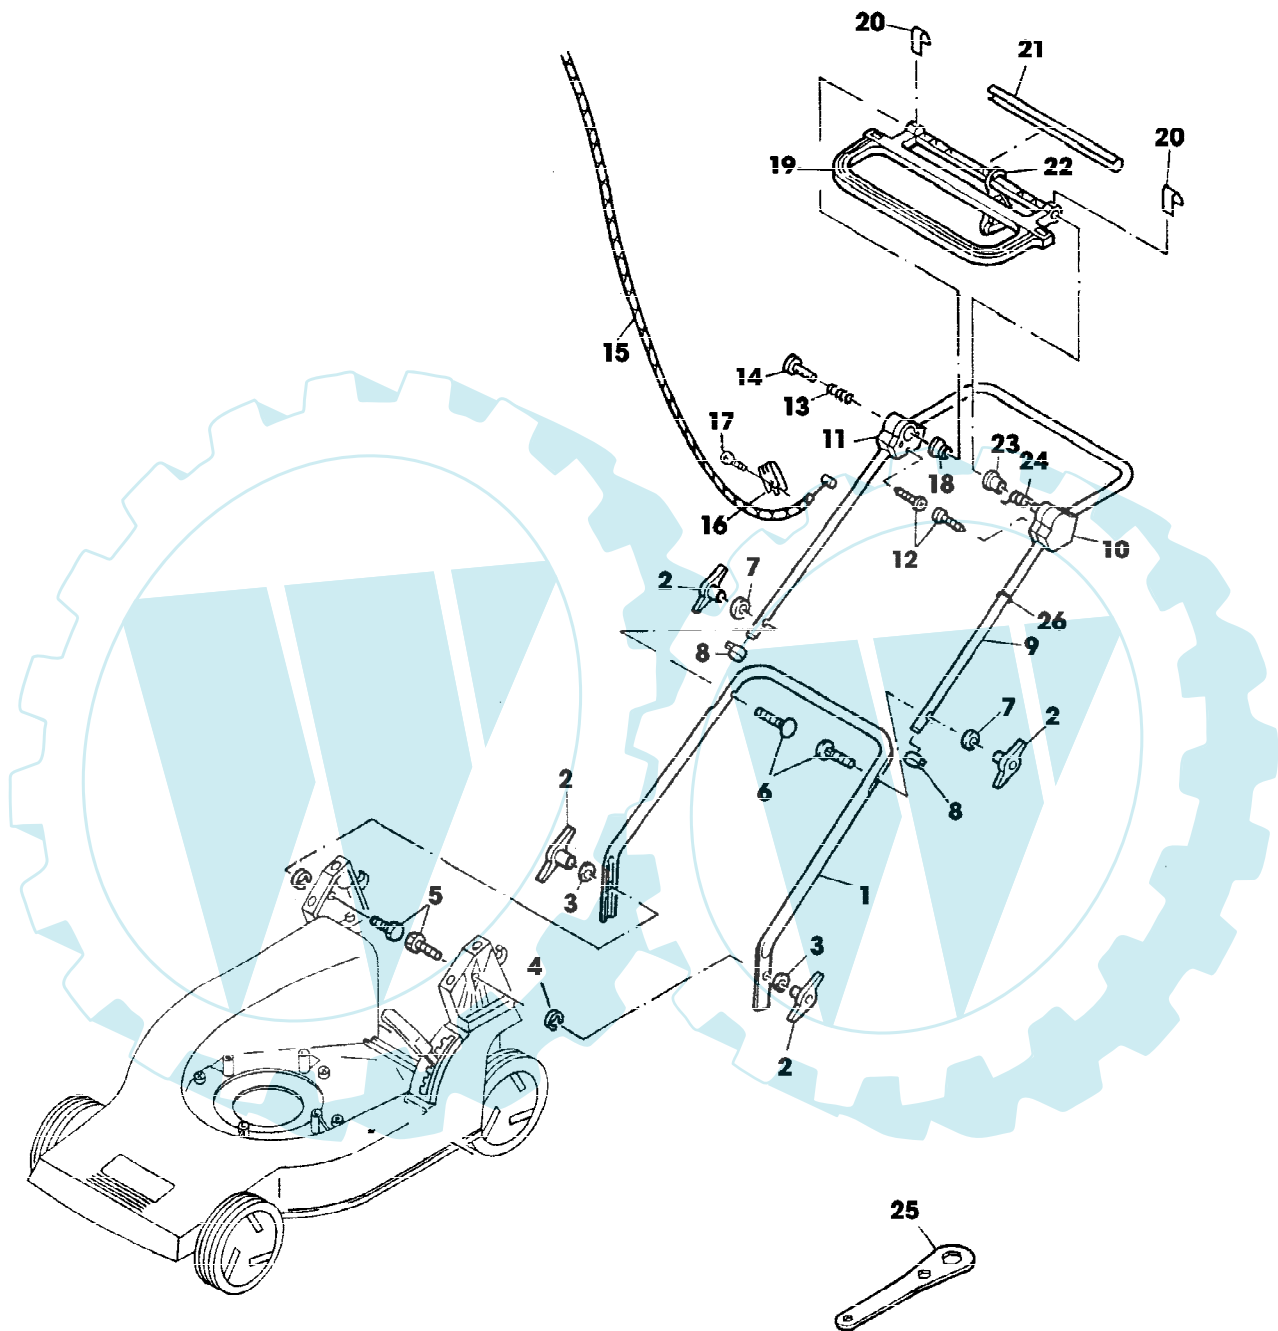

SA000611

36-40 ELH EDV-NR.SA291
FANGTUCH

Reihennummer	Artikelnummer	Menge	Description
1	SA17637	1	ANSCHLAG
2	SA17638	1	HALTER * RH
3	SA17639	1	HALTER * LH
4	SA17666	1	BRUECKE
5	SA31377	4	SCHRAUBE * KBL 50X14
6	SA16267	2	SCHRAUBE * (A) 4,2X13
7	SA17706	1	GEBER
8	SA17707	2	STANGE *
9	SA17704	1	KLAPPE ASSY (INCL SA17706, SA17707)
10	SA17656	1	RAHMEN
11	SA17655	1	GRASFANGBEHAELTER
12	SA17782	1	ROHR *
13	SA17715	2	FEDERKLEMMME (A)
14	SA17783	1	RUTSCHE

(A) WERDEN NUR NOCH IN PACKMENGEN
GELIEFERT

36-40 ELH EDV-NR.SA291
FUEHRUNGSHOLM, STARTER

SA000610

36-40 ELH EDV-NR.SA291
FUEHRUNGSHOLM, STARTER

Reihennummer	Artikelnummer	Menge	Description
1	SA17708	1	FUEHRUNG LOW
2	SA31121	4	FLUEGELMUTTER (A)
3	SA11243	2	UNTERLEGSCHLEIFE
4	SA34429	2	SICHERUNGSSCHLEIFE 5
5	SA15326	2	SECHSKANTSCHRAUBE M6X35
6	SA15632	1	SCHRAUBE * M6X45 LH
	SA35190	1	FUEHRUNG M6 RH
7	SA15212	2	UNTERLEGSCHLEIFE A6,4
8	SA15893	2	KAPPE (A)
9	SA15849	1	LENKSTANGE UP
10	SA15875	1	GEHAEUSE * LH
11	SA11310	1	GEHAEUSE * RH
12	SA31423	6	SCHRAUBE * KB 35X20
13	SA15876	1	DRUCKFEDER
14	SA11259	1	DRUCKKNOPF
	SA12182	1	SCHRAUBE * 4,2X19
15	SA16551	1	SEILZUG
16	SA34258	1	KLEMMLEISTE
18	SA15859	1	ROLLE
19	SA11809	1	GRIF *
20	SA32374	2	KLEMMLEISTE (A)
21	SA15857	1	SCHALE
22	SA31745	1	KABELHALTER ASSY
23	SA17010	1	DISTANZSTUECK
24	SA32375	1	FEDER
25	SA12045	1	SCHLUESSEL
26	SA33773	2	O-RING (A)
			(A) WERDEN NUR NOCH IN PACKMENGEN GELIEFERT