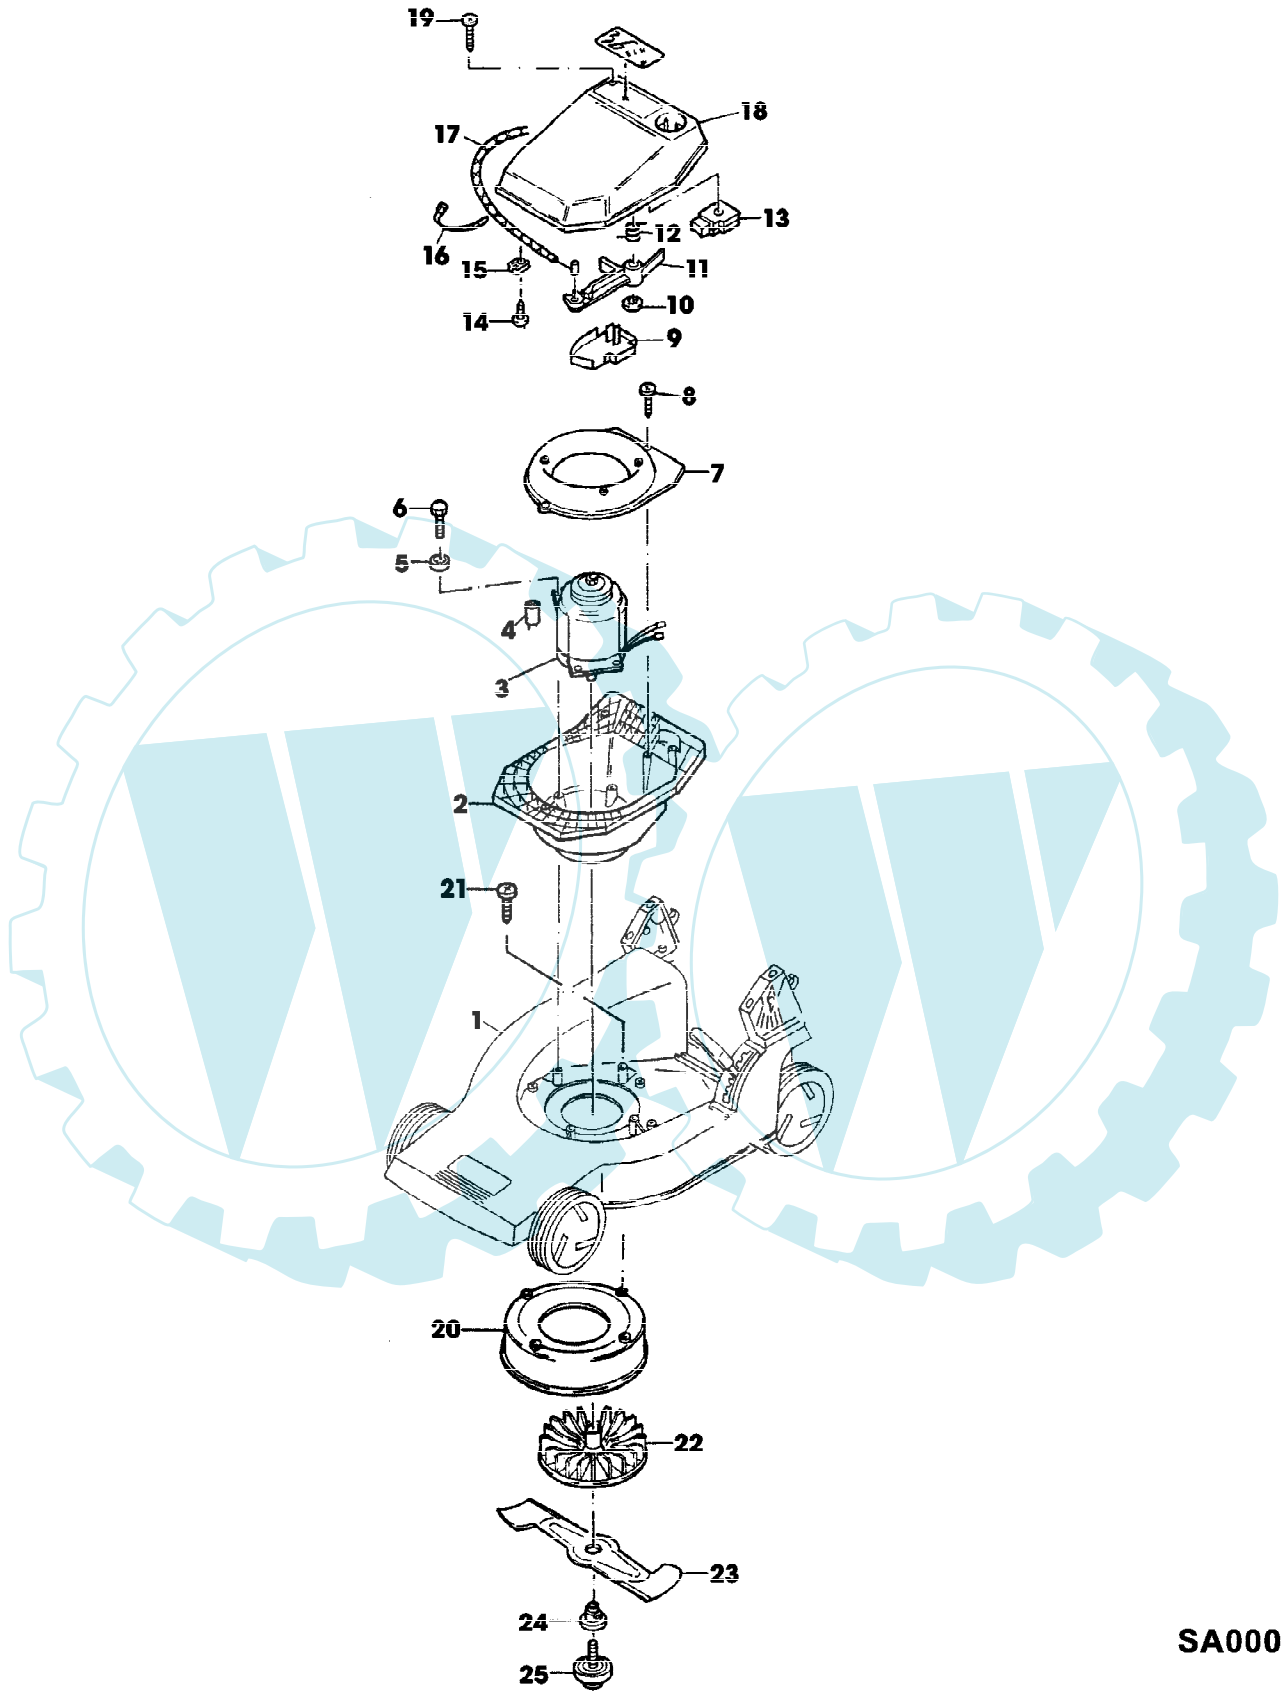

36-40 ELH EDV-NR.SA291
GEHAEUSE, MOTOR, MESSERBALKEN

SA000608

36-40 ELH EDV-NR.SA291
GEHAEUSE, MOTOR, MESSERBALKEN

Reihennummer	Artikelnummer	Menge	Description
1	SA17669	1	MAEHGEHAEUSE
2	SA17667	1	HALTER *
3	SA17643	1	ELEKTROMOTOR 1300W
4	SA12321	1	KONDENSATOR *
5	SA16504	4	SCHEIBE
6	SA16554	4	SCHRAUBE * M6X25
7	SA17668	1	LUFTFUEHRUNG
8	SA31377	2	SCHRAUBE * KBL 50X14
9	SA30936	1	DECKEL
10	SA18745	1	WELLEGELENKSICHERUNGSSTIFT
11	SA30494	1	HEBEL
12	SA11316	1	FEDER
13	SA30476	1	SCHALTER
14	SA12182	1	SCHRAUBE * 4,2X19
15	SA11311	2	KLEMME
16	SA12505	2	KABELBINDER
17	SA16551	1	SEILZUG
18	SA11284	1	HAUBE
19	SA15882	2	SCHRAUBE * KB 50X20
20	SA17665	1	LUFTVERTEILERGEHAEUSE
21	SA31377	4	SCHRAUBE * KBL 50X14
22	SA18769	1	LUEFTER
23	SA17653	1	MESSER
24	SA34097	1	FLANSCH
25	SA16549	1	SCHRAUBE * (ORD W/ SA34273)
	SA34273	1	SCHEIBE