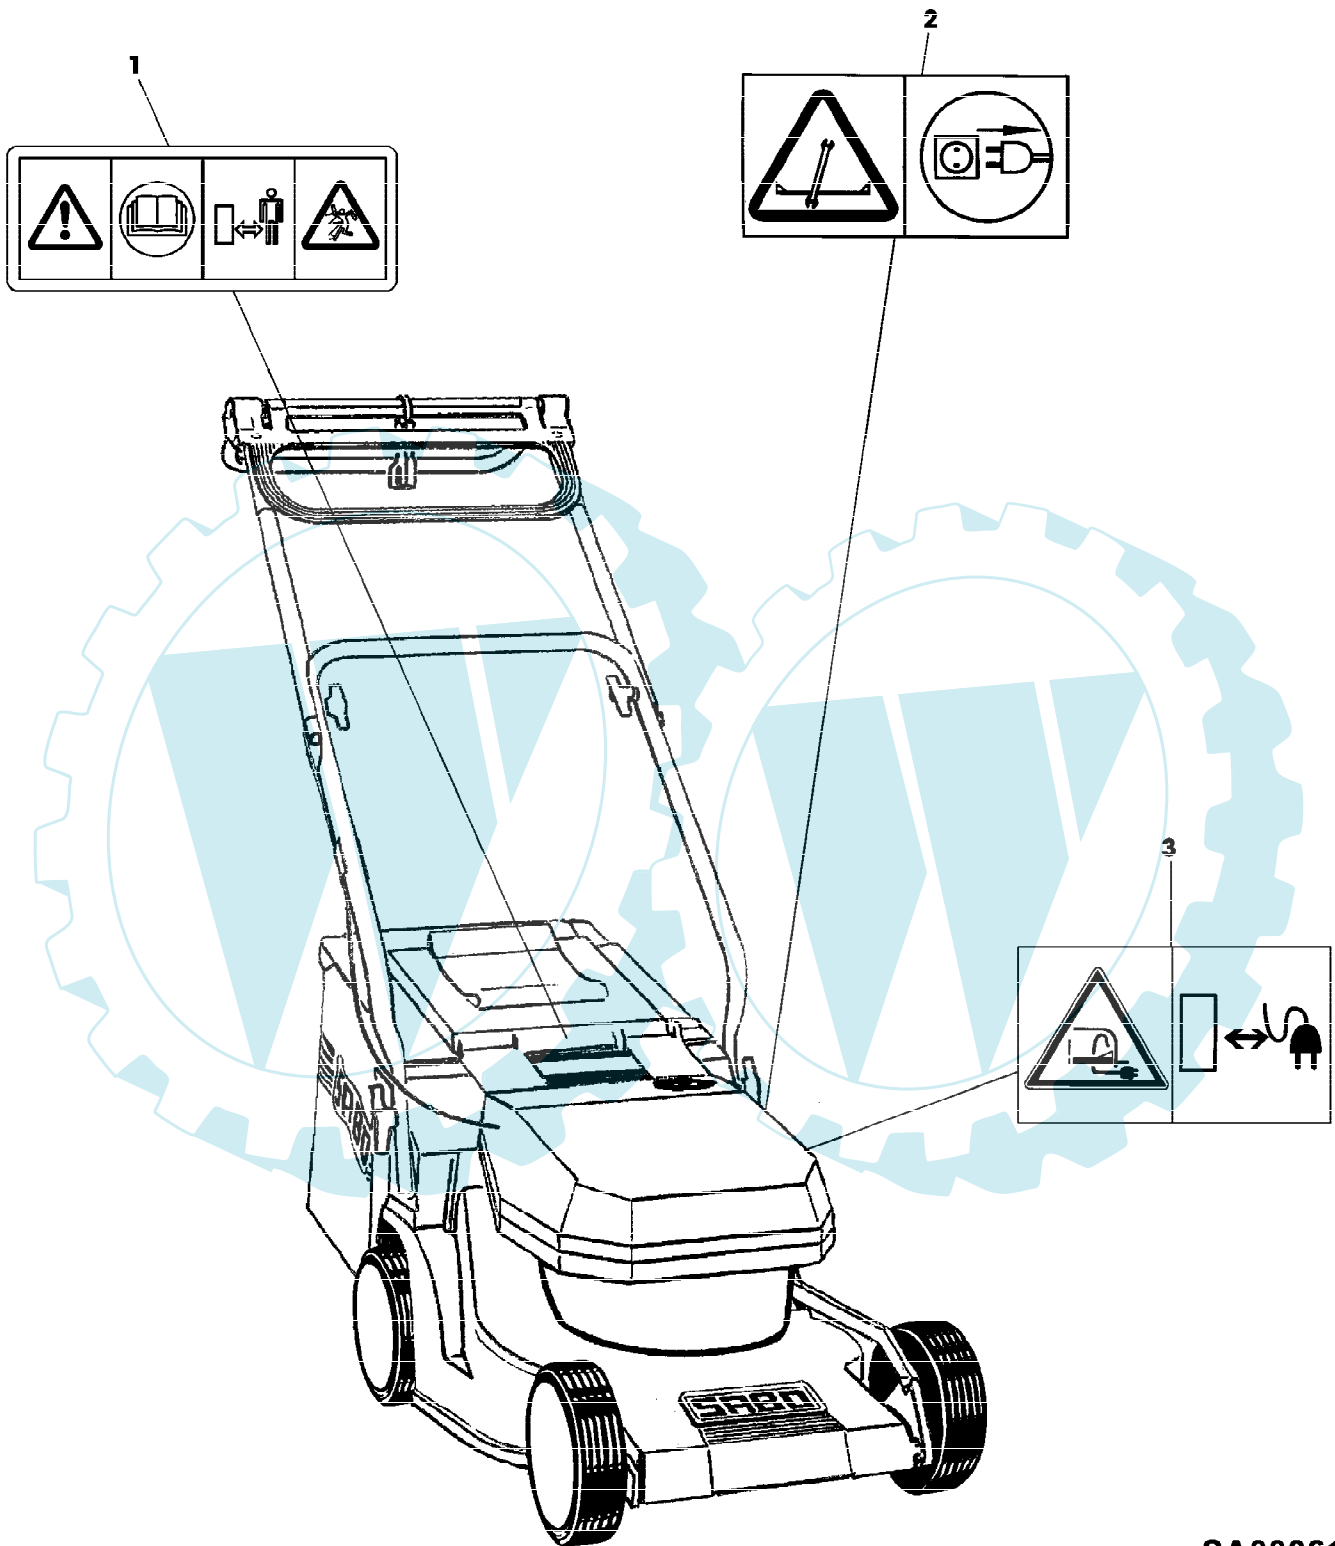

36-40 ELH EDV-NR.SA291
AUFKLEBER

SA000613

36-40 ELH EDV-NR.SA291
AUFKLEBER

Reihennummer	Artikelnummer	Menge	Description
1	SA34669	1	AUFKLEBER
2	SA34768	1	AUFKLEBER
3	SA34769	1	AUFKLEBER

36-40 ELH EDV-NR.SA291
FANGTUCH

SA000611

36-40 ELH EDV-NR.SA291
FANGTUCH

Reihennummer	Artikelnummer	Menge	Description
1	SA17637	1	ANSCHLAG
2	SA17638	1	HALTER * RH
3	SA17639	1	HALTER * LH
4	SA17666	1	BRUECKE
5	SA31377	4	SCHRAUBE * KBL 50X14
6	SA16267	2	SCHRAUBE * (A) 4,2X13
7	SA17706	1	GEBER
8	SA17707	2	STANGE *
9	SA17704	1	KLAPPE ASSY (INCL SA17706, SA17707)
10	SA17656	1	RAHMEN
11	SA17655	1	GRASFANGBEHAELTER
12	SA17782	1	ROHR *
13	SA17715	2	FEDERKLEMMME (A)
14	SA17783	1	RUTSCHE

(A) WERDEN NUR NOCH IN PACKMENGEN
GELIEFERT

36-40 ELH EDV-NR.SA291
FUEHRUNGSHOLM, STARTER

SA000610

36-40 ELH EDV-NR.SA291
FUEHRUNGSHOLM, STARTER

Reihennummer	Artikelnummer	Menge	Description
1	SA17708	1	FUEHRUNG LOW
2	SA31121	4	FLUEGELMUTTER (A)
3	SA11243	2	UNTERLEGSCHLEIFE
4	SA34429	2	SICHERUNGSSCHLEIFE 5
5	SA15326	2	SECHSKANTSCHRAUBE M6X35
6	SA15632	1	SCHRAUBE * M6X45 LH
	SA35190	1	FUEHRUNG M6 RH
7	SA15212	2	UNTERLEGSCHLEIFE A6,4
8	SA15893	2	KAPPE (A)
9	SA15849	1	LENKSTANGE UP
10	SA15875	1	GEHAEUSE * LH
11	SA11310	1	GEHAEUSE * RH
12	SA31423	6	SCHRAUBE * KB 35X20
13	SA15876	1	DRUCKFEDER
14	SA11259	1	DRUCKKNOPF
	SA12182	1	SCHRAUBE * 4,2X19
15	SA16551	1	SEILZUG
16	SA34258	1	KLEMMLEISTE
18	SA15859	1	ROLLE
19	SA11809	1	GRIF *
20	SA32374	2	KLEMMLEISTE (A)
21	SA15857	1	SCHALE
22	SA31745	1	KABELHALTER ASSY
23	SA17010	1	DISTANZSTUECK
24	SA32375	1	FEDER
25	SA12045	1	SCHLUESSEL
26	SA33773	2	O-RING (A)
			(A) WERDEN NUR NOCH IN PACKMENGEN GELIEFERT